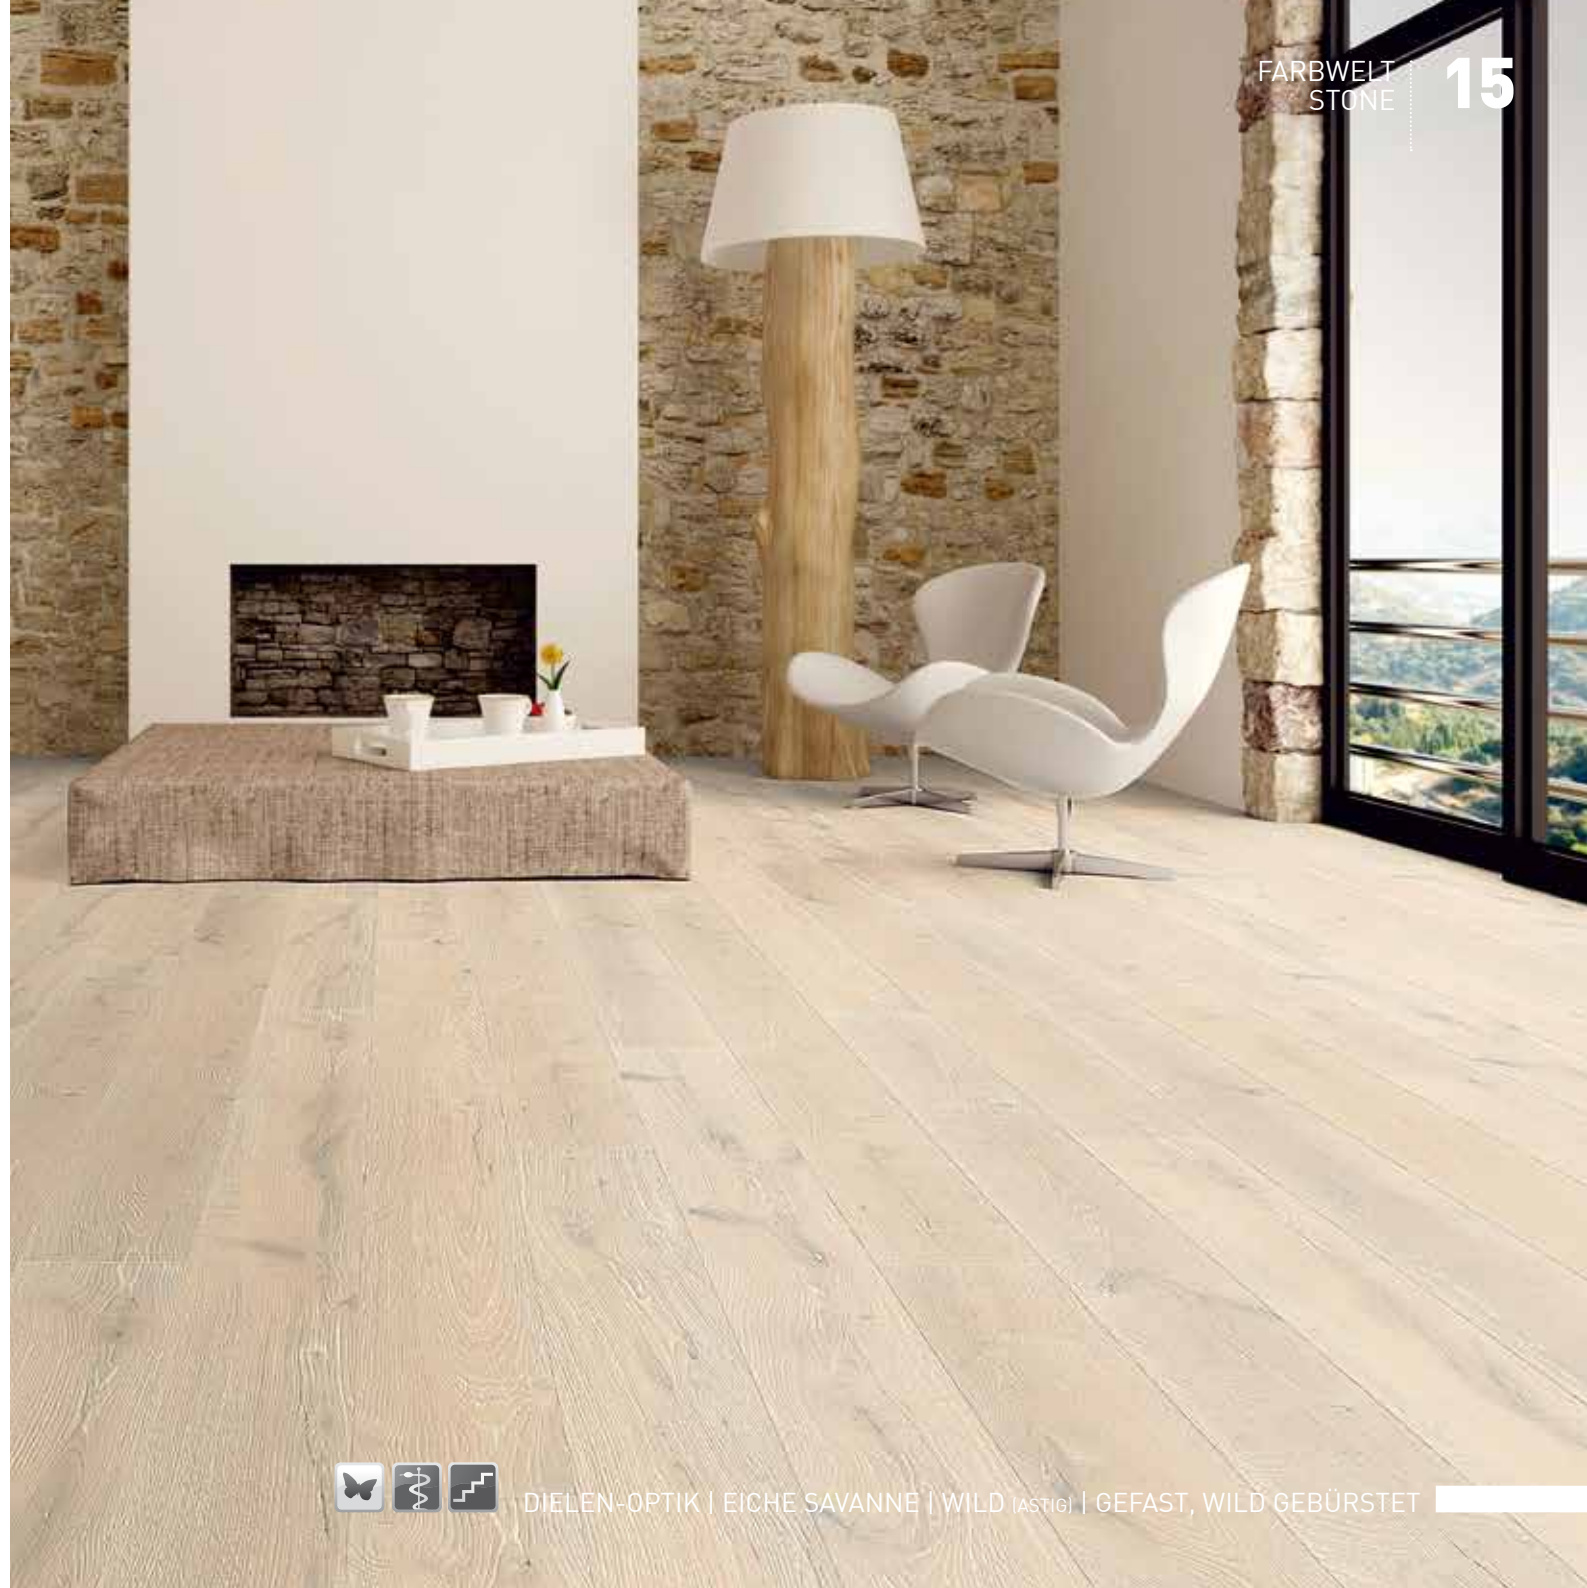

MIT DEN HAPTISCHEN
OBERFLÄCHEN
FÜHLEN SIE DIE
HOLZSTRUKTUR
HAUTNAH. WILD GE-
BÜRSTET ODER
RELIEFGEHOBELT:
IN JEDEM FALL EIN
BESONDERES
GEHGEFÜHL!