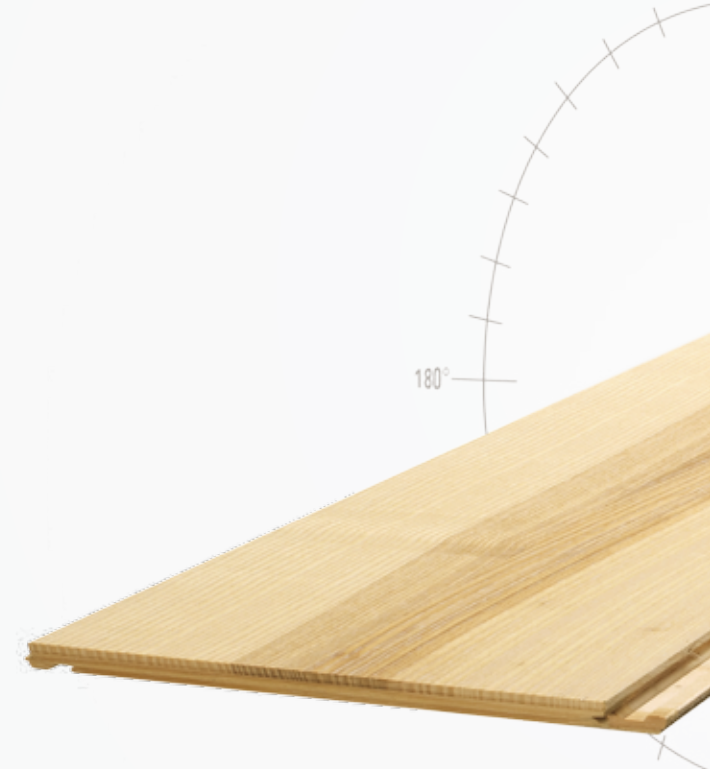

PARKETT INTELLIGENCE

UNSER WISSEN.
IHRE VORTEILE.

DIE CHARISMA-DIELE

- Format: 2.245 x 193 x 14 mm
- Schnellste und einfachste Ein-Mann-Montage und -Demontage
- Patentiertes Double-Click-System
- Höchste Verriegelungskraft: Längs- und Stirnseite werden mit derselben Bewegung verriegelt
- Bestens für Fußbodenheizung geeignet, da auf Wunsch vollflächig verklebbar.
- 30 Jahre Garantie auf Funktionsfähigkeit ab Verkaufsdatum.